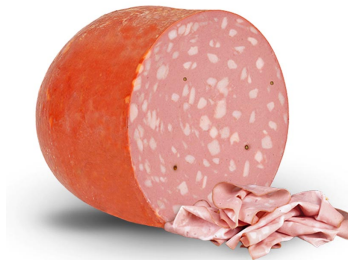

**REGINA MORTADELLA
CON PISTACCHIO 7KG
SV**

prezzo al KG
kg x pz =c.a 12.2 kg

Prezzo: €4.80 escluso
IVA