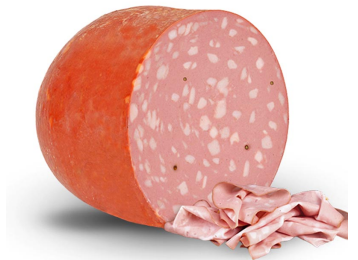

**REGINA MORTADELLA
CON PISTACCHIO 7KG
SV**

prezzo al KG
kg x pz =c.a 12.2 kg

Prezzo: €4.80 escluso
IVA