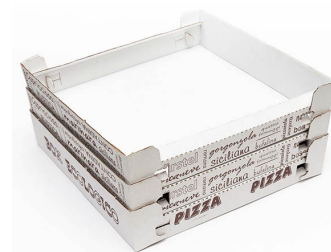

**FOGLI IN HD 18X25
STRAPPO KG10**

vendita al: PZ

Prezzo: €36.90 escluso
IVA

**INFIBRA CARTA
PAGLIA 1000 FOGLI
30X40**

vendita al: PZ

Prezzo: €25.60 escluso
IVA

**CONTENITORE PAIL
BOX2 197X140X47H
50PZ**

prezzo al PZ : **14.5 €**
pz x cartone = 4

Prezzo: €58.00 escluso
IVA

**CUBO PIZZA VINTAGE
BIANCO/NERO
33X33X3 PZ180**

vendita al: PZ

Prezzo: €25.50 escluso
IVA

**SIFA PORTAPIZZA
VINTAGE 33X33
OCCH.H.3 PZ180**

vendita al: PZ

Prezzo: €33.00 escluso
IVA